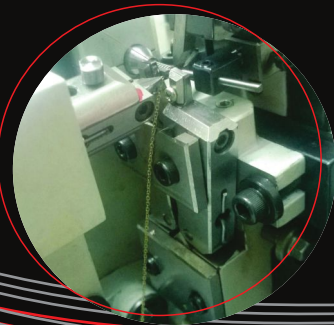

**ALIANDO MAQUINÁRIO DE ÚLTIMA GERAÇÃO
E MUITA EXPERIÊNCIA
NOS PROCESSOS DE FABRICAÇÃO,
AS MÁQUINAS MCA POSSUEM
UM SISTEMA MECÂNICO SIMPLES,
MAS DE GRANDE EFICIÊNCIA.**

MÁQUINA PARA FAZER CORRENTES

Máquina específica para fabricar correntes gourmet, cadeado, gourmet duplo e cadeado duplo.

Sua estrutura é de ferro fundido normalizado. Os demais componentes em aço cementado, temperado e retificado. As ferramentas poderão ser de aço temperado ou metal duro.

A velocidade é variável através de um inversor de frequência.

Comando eletro/ eletrônico em 220 volts (monofásico) com sistema de segurança que realiza parada automática, caso o elo não engatar na sequência do trabalho.

A troca de ferramentas é simplificada mediante a padronização e retificação dos encaixes das ferramentas.

Possui sistema de lubrificação forçada nos principais pontos de atrito.

Dados técnicos:

Bitola do fio:	0,20 a 0,45 mm
Produção:	até 180 elos / minuto
Dimensões:	450mm x 590mm x 1400mm
Peso:	150Kg

Acesse o site
com o QR Code abaixo