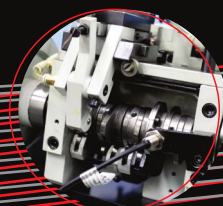

Sua estrutura é de ferro fundido normalizado. Os demais componentes em aço cementado, temperado e retificado. As ferramentas poderão ser de aço temperado ou metal duro.

A velocidade é variável através de um inversor de frequência.

Comando eletro/ eletrônico em 220 volts (monofásico) com sistema de segurança que realiza parada automática, caso o elo não engatar na sequência do trabalho.

A troca de ferramentas é simplificada mediante a padronização e retificação dos encaixes das ferramentas.

Possui sistema de lubrificação forçada nos principais pontos de atrito.

Dados técnicos:

Bitola do fio:	0,20 a 0,45 mm
Produção:	até 180 elos / minuto
Dimensões:	450mm x 590mm x 1400mm
Peso:	150Kg

Acesse o site
com o QR Code abaixo